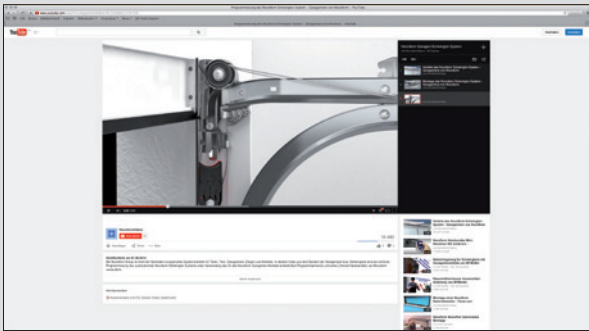

Novoform. Direkt vor Ort. Europaweit.

Die Novoform Group ist einer der führenden europäischen Systemanbieter für Türen, Tore, Zargen und Antriebe. Wir bieten ein großes Produkt- und Leistungsspektrum für den privaten, gewerblichen und industriellen Einsatz. Alle unsere Produkte werden nach höchsten Qualitätsstandards auf dem neuesten Stand der Technik gefertigt. Dabei verbinden wir maximale Funktionalität mit innovativem Design. Wir produzieren an verschiedenen internationalen Standorten und sind durch unser flächendeckendes Vertriebsnetz immer für Sie vor Ort – in ganz Europa.

Ihr Novoform Vertriebspartner

R. LÜTOLD

TÜR- UND TORSYSTEME

Reparaturen und
Unterhalt aller Marken

tuer-und-tor.ch

Richard Lütold
Althausweg 98
5083 Ittenthal
Tel 079 648 37 41
mail@rluetold.ch

Novoform Vertriebs GmbH
Schüttensteiner Str. 26
D-46419 Isselburg
Tel.: (0 28 50) 9 10-700
Fax: (0 28 50) 9 10-646
E-Mail: vertrieb@novoform.de

www.novoform.de

Novoform YouTube-Channel www.youtube.com/NovoformVideos

Wir machen das Tor!

32505032/0117/2.0/NW
Technische Änderungen vorbehalten.
Abbildungen in diesem Flyer können material- und verfahrensbedingt vom Original abweichen.
Detaillierte Garantiebestimmungen finden Sie unter www.novoform.de/garantiebestimmungen